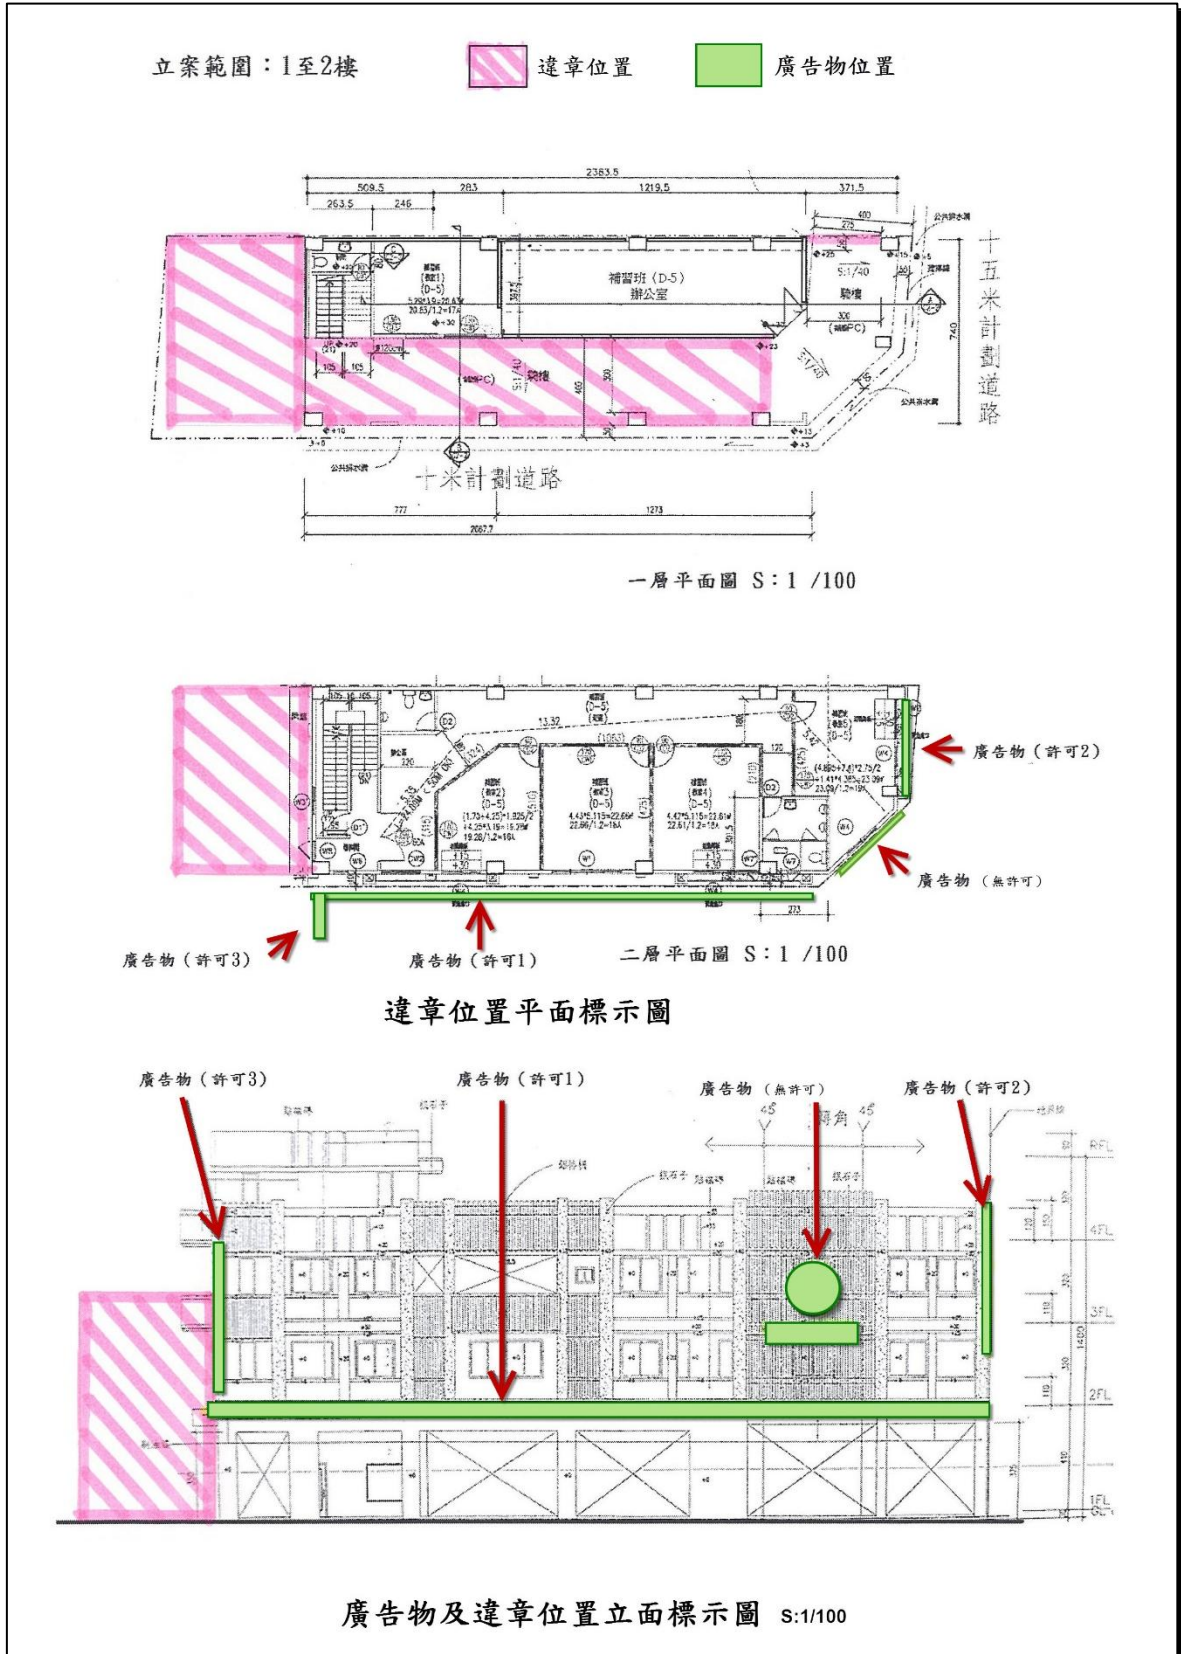

範例
廣告物及違章位置
標示圖

(一) 廣告物及違章位置標示圖 (範例及說明)

圖面要求：

1. 紙張格式：A4或A3格式，比例尺：1/100或1/200，圖面：平面圖及立面圖。
2. 頁面須明確標示：廣告物（許可證號或無許可）及違章建築位置。